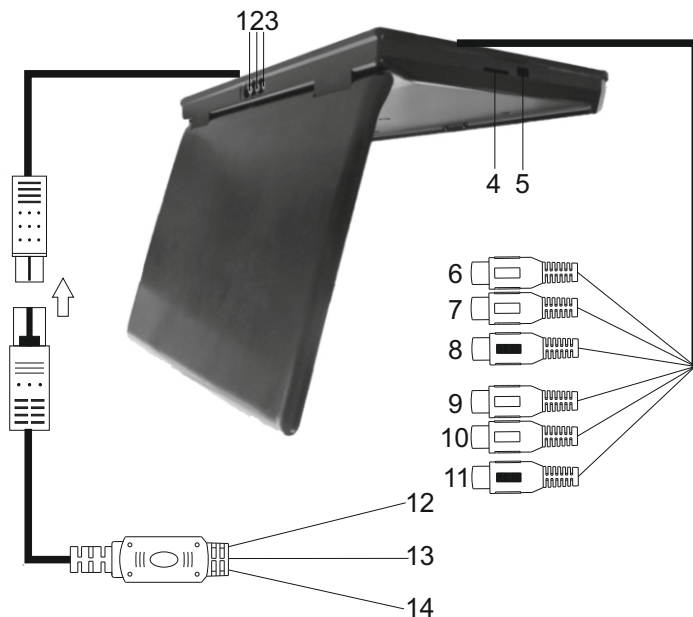

AVIS

Car multimedia

Потолочный монитор со встроенным DVD плеером

Модель AVS1520T

Инструкция по эксплуатации

Внешний вид

1. Включение/Выключение устройства
2. Выбор режима работы
3. Перемотка назад
4. Перемотка вперед
5. Меню
6. Предыдущий файл
7. Следующий файл
8. Воспроизведение пауза
9. Включение/Выключения правого плафона освещения
10. Открыть крышку монитора
11. Включение/Выключения левого плафона освещения
12. Плафон освещения
13. DVD привод

Подключение монитора

1. Желтый - видеовыход
2. Белый - аудиовыход левый канал
3. Красный - аудиовыход правый канал
4. Разъем карты памяти
5. Разъем USB
6. Желтый - видеовыход 1
7. Белый - аудиовход 1 левый канал
8. Красный - аудиовход 1 правый канал
9. Желтый - видеовход 2
10. Белый - аудиовход 2 левый канал
11. Красный - аудиовход 2 правый канал
12. Красный - +12V
13. Желтый - управление лампой (+12V к датчику дверей)
14. Черный - заземление

Установка монитора

1

Установите монтажную пластину на потолок автомобиля. Для жесткости крепления рекомендуется изготовить дополнительный подиум.

2

Прикрепите монитор к монтажной пластине.

Спецификация

Спецификация