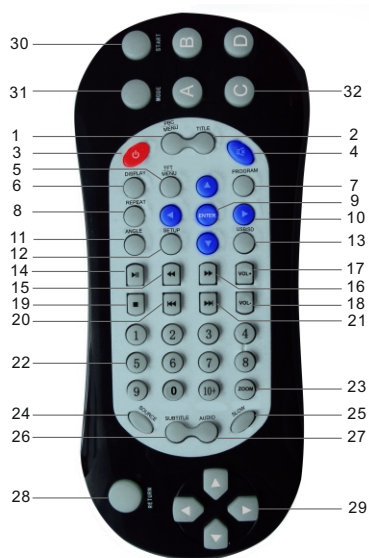

Пульт ДУ

1. Меню/PBC	19. Стоп
2. Заголовок	20. Возврат к предыдущему
3. Питание вкл/выкл	21. К следующему
4. Кнопка выключения звука	22. Числовые клавиши
5. Кнопка меню	23. Масштаб
6. Дисплей	24. Выбор источника
7. Программа	25. Кнопка замедления
8. Кнопка повтора	26. Субтитры
9. Ввод	27. Аудио
10. Кнопки навигации	28. Повтор игры
11. Angle	29. Навигация в игре
12. Установка	30. Старт игры
13. USB/SD	31. Режим игры
14. Воспроизведение/Пауза	32. Игровые кнопки A/B/C/D
15. Быстрая перемотка назад	
16. Быстрая перемотка вперед	
17. Увеличение громкости	
18. Уменьшение громкости